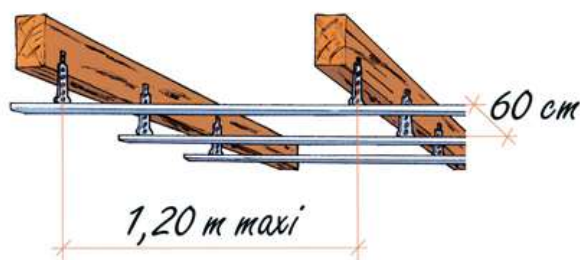

SUSPENTE 90 POUR F45 ET F47

Caractéristiques : Suspente courte de 90 mm en acier galvanisé

Utilisation : Suspente pour les fourrures F45 et F47 sous charpente bois.

Référence de pose : DTU 25.41

Fourrures
entraxe 60 cm.

Longueur : 90 mm

Conditionnement : 50 pièces/boites

Code article : SP09F45F47

ISOTECH

SARL au capital de 49 500 € - SIRET 484 665 070
ZI de la Pomme – 9 & 10 rue Louis Gay Lussac – 31250 REVEL Tél. 05 62
18 01 78 - Fax. 05 62 18 09 95 - Email : isotech.france@pspprofil.fr